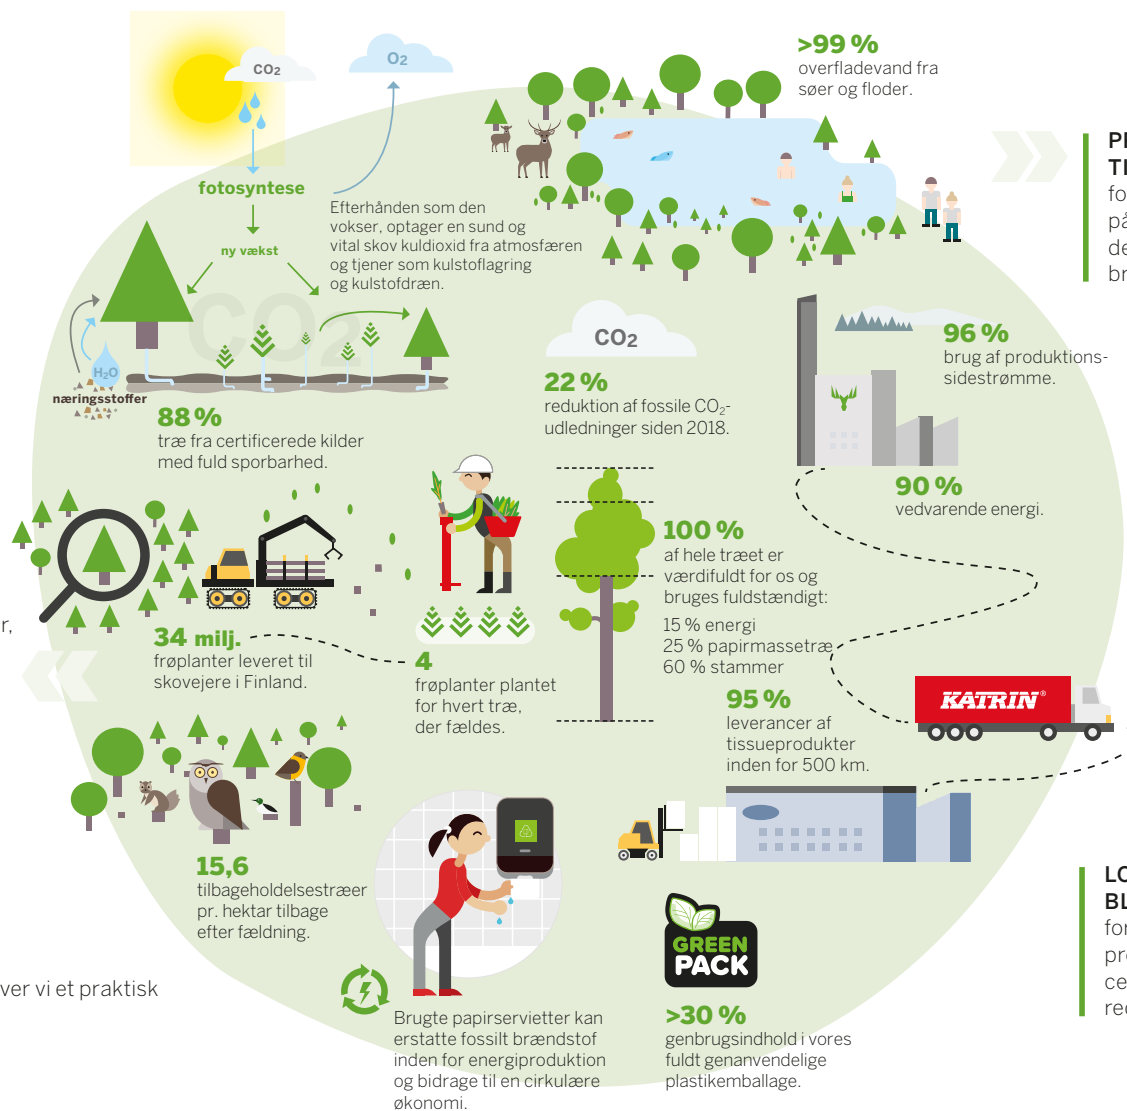

Bæredygtighed er en del af Metsäs natur. Fra skoven til dine hænder.

FOR OS ER ANSVARLIG SKOVDRIFT ET MUST

Vores vigtigste råmateriale er fuldt sporbart træ, der kommer fra bæredygtigt forvaltede skove, der vokser mere, end de bliver brugt og beskytter biodiversiteten.

FREMTIDEN ER LAVET AF TRÆ | Friske fibre er et naturligt sikkert, højkvalitets og fornybart råmateriale til vævsproduktion.

MINDRE FORBRUG, MINDRE SPILD OG REDUCEREDE OMKOSTNINGER VED BRUG | Når du vælger de rigtige produkter, såsom tissuepapir lavet af friske fibre af høj kvalitet, har du mindre forbrug, mindre spild og mindre arbejdskrævende arbejde.

Alt vores emballagemateriale er fuldt genanvendeligt. Plus, vores robuste og holdbare dispensere har fuldstændig genanvendelige plastikdele. Og de sorte er lavet af genbrugsplast.

Med vores Katrin-forbrugs- og CO₂-beregner giver vi et praktisk værktøj til at forbedre dit CO₂-fodaftryk.

PRODUKTION HVOR INTET GÅR TIL SPILDE

Vores mål er at gøre vores fabrikker fossilfri i 2030, men allerede i dag gør vi fremskridt på mange områder. For eksempel udnytter vi alle dele af træet og sørger for, at andre ressourcer bruges så effektivt som muligt.

LOGISTIK OG OPMAGASINERING BLIVER MERE EFFEKTIVT

Takket være lavere forbrug og optimeret emballage har du også færre produkter at opbevare og transportere. Vi producerer vores varer tæt på vores kunder. Alt dette reducerer CO₂-udledningen betydeligt.