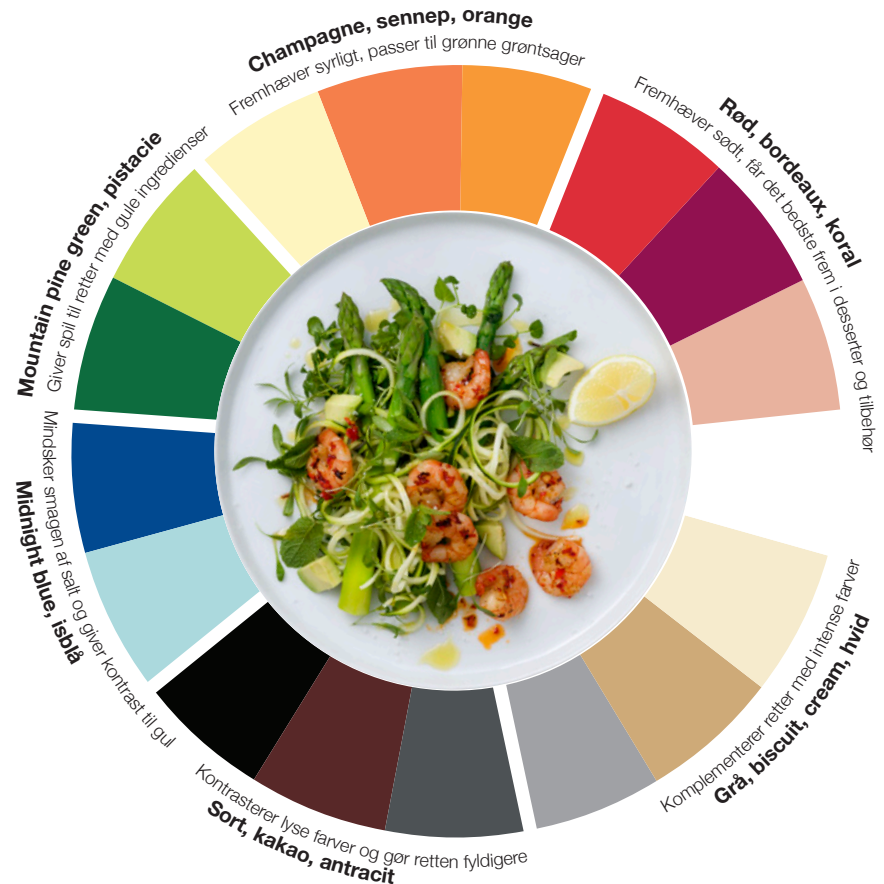

Match dine retter med den perfekte servietfarve

Vidste du, at farver har en vigtig indflydelse, ikke bare på hvordan gæsterne opfatter restauranten, men også på deres oplevelse af madens smag? Når du anretter maden med de rigtige farver, får den ekstra spil og liv, og gæsterne får en endnu bedre smagsoplevelse.

For at hjælpe dig med at skabe unikke spiseoplevelser, har vi allieret os med mad-stylist og kok Linda Lundgren, som arbejder med klienter i både high-end restauranter, den internationale fødevarerindustri og tidsskrifter for gastronomi.

Brug farvehjulet baseret på vores LinStyle® servietudvalg som inspiration til, hvordan du kan bruge farver til at fremhæve smag og få det fulde potentiale frem i hver eneste ret, du serverer.