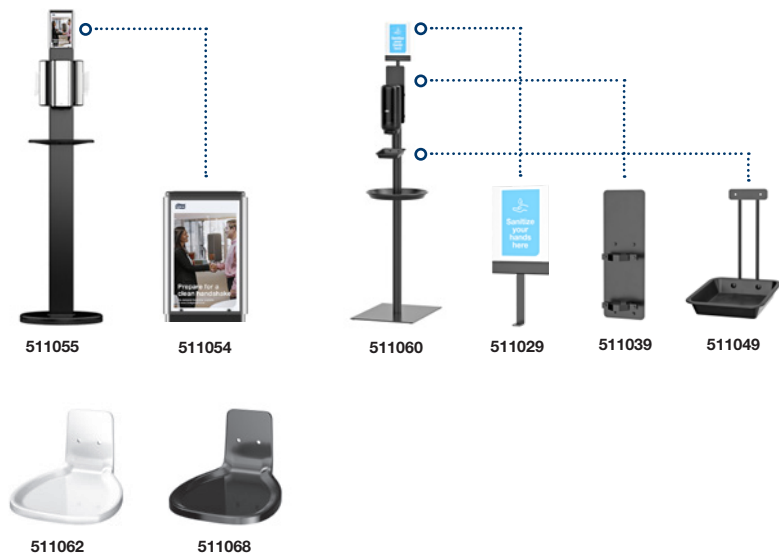

Tork Hygiejnestander og Gulvstander til hånddesinfektion Refill-id: S1, S2, S4, F1

Varenr.	Beskrivelse	Refill-id	Farve	Materiale	Størrelse HxBxD (mm)	Stk./Krt.
511055	Gulvstander	S1/S2/S4/F1	Antracit	Metal	1.676x470x365	1
511060	Hygiejnestander	S1/S2/S4	Sort	Metal	1.321x500x500	1

Tork Tilbehør til Hygiejnestander og Gulvstander Refill-id: S1, S2, S4

Varenr.	Beskrivelse	Refill-id	Farve	Materiale	Størrelse HxBxD (mm)	Stk./Krt.
511054	AD-a-Glance® til Tork Gulvstander		Sort	Aluminium	400x125x125	1
511029	AD-a-Glance® til Tork Hygiejnestander		Sort	Metal/Plastik	364x148x20	10
511039	Dispenserbeslag til Tork Hygiejnestander	S1/S2/S4	Sort	Metal	320x108x28	10

Tork Gulvbeskyttere Refill-id: S1, S2, S4

Varenr.	Beskrivelse	Refill-id	Farve	Materiale	Størrelse HxBxD (mm)	Stk./Krt.
511062	Til Tork Dispenser Håndhygiejne	S1/S2/S4	Hvid	Plast	77x110x128	12
511068	Til Tork Dispenser Håndhygiejne	S1/S2/S4	Sort	Plast	77x110x128	12
511049	Til Tork Hygiejnestander	S1/S2/S4	Sort	Metal/Plastik	212x142x142	1

Ny
Ny