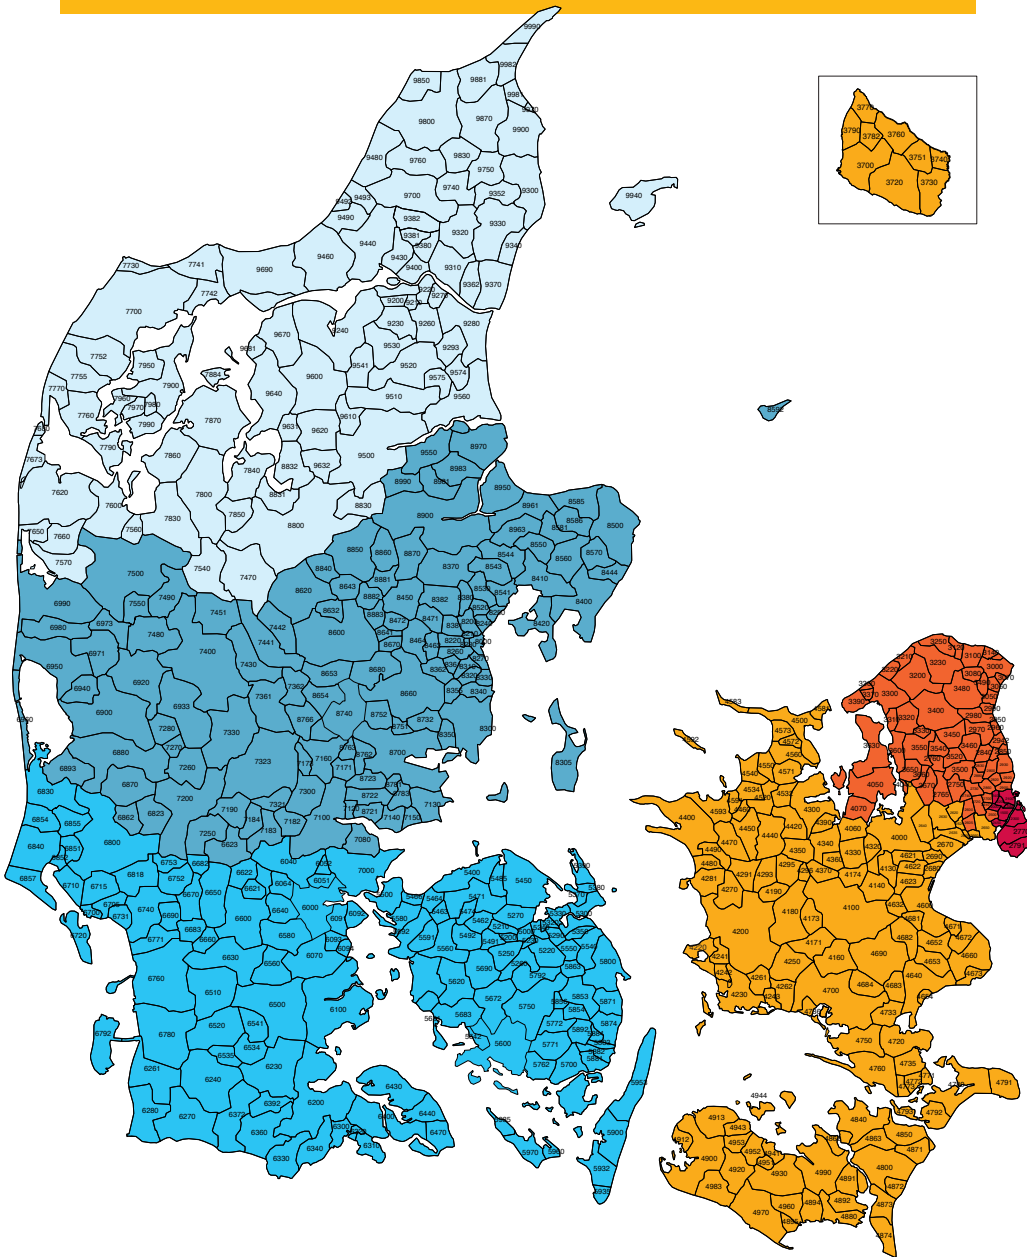

- i dit område

Account Manager
Claus Kjeldgaard

Tlf. 23 33 30 12
claus.kjeldgaard@essity.com

Account Manager
Henrik Schnedler

Telefon 30 16 45 25
henrik.schnedler@essity.com

Account Manager
Niels Frølund Andersen

Telefon 23 33 30 05
niels.frolund-andersen@essity.com

HoReCa Jylland/Fyn
Account Manager
Martin Skyum

Telefon 26 73 78 92
martin.skyum@essity.com

København/Nordsjælland
Account Manager
Michael Bach

Telefon 23 33 30 02
michael.bach@essity.com

Account Manager
Jacob Kouly Lethin

Telefon 20 63 23 98
jacob.letihin@essity.com

HoReCa - København/Sjælland
Account Manager
Thomas Høi

Telefon 23 33 30 10
thomas.hoi@essity.com

Tork Vision Cleaning
Key Account Manager
Simone Arend Jensen

Telefon 40 44 64 01
simone.arend.jensen@essity.com

Tork PaperCircle/Sustainability
Customer Success Manager
Maria Frommelt

Telefon 91 36 69 36
maria.frommelt@essity.com

Sales Manager - Distributors
Jesper Bach Tverno

Telefon 61 97 17 01
jesper.tverno@essity.com

Key Account Manager
Charlotte Høholt

Telefon 23 33 30 25
charlotte.hoholt@essity.com

Sales Manager - End Customers
Kian Poulsen

Telefon 23 33 30 11
kian.poulsen@essity.com

Key Account Manager
Dorte Skou

Telefon 30 16 45 16
dorte.skou@essity.com

Key Account Manager
Malene Lorenz Eirup

Telefon 26 27 67 79
malene.eirup@essity.com

Key Account Manager
Emil Rasmussen

Telefon 30 16 45 60
emil.rasmussen@essity.com

For produktforespørgsler og bestilling kontakt også Tork Kundeservice på telefon 48 16 82 44 eller på mail tork.dk.kundeservice@essity.com