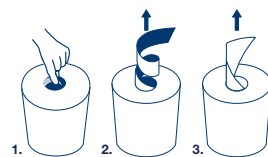

Tork SmartCore®

Tork Reflex® refills har SmartCore® funktion – til hurtig og nem genopfyldning.

run out indicator

Run-out indikator

- Løb aldrig tør for papir
- Ingen irriterende afbrydelser
- Planlæg genopfyldning i god tid

¹ Essity undersøgelse gennemført over en 4-ugers periode. Tork Reflex® Aftøringspapir Plus sammenlignet med Tork Aftøringspapir Plus med uhindret flow. Besparelse udregnet i kvadratmeter papir brugt.